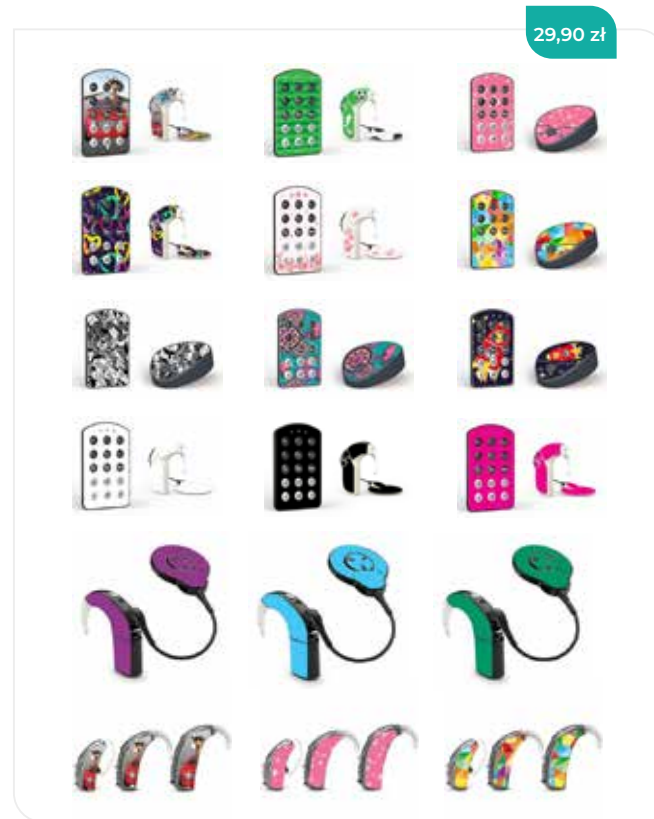

NAKLADKA NA PROCESOR MED-EL RONDO 3

Oryginalna ozdobna osłonka na procesor MED-EL Rondo 3.

149 zł

ZESTAW NAKLEJEK NA PROCESORY I APARATY SŁUCHOWE

Pasują do Nucleus 6, 7, SONNET, NAIDA, OPUS.
Wybrane kolory dla FREEDOM, NUCLEUS 5,
RONDO, RONDO 2, aparaty słuchowe.

NAKLEJKI ADHEAR

Dzięki jasnym i zabawnym naklejkom można dopasować AdHear do własnego stylu.

21 zł

OPASKA DO URZĄDZENIA ADHEAR

Uniwersalny rozmiar. Kolory: czarny, beżowy, niebieski, różowy.

249,90 zł

NOTATKI: