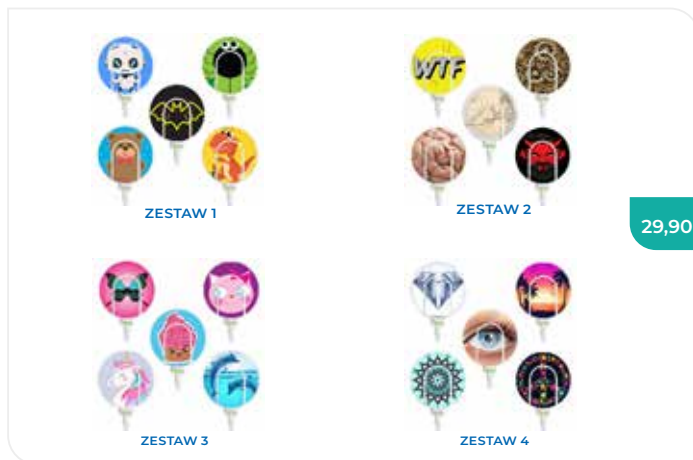

ZESTAW NAKLEJEK NA CEWKI

Pasują do Nucleus 7, SONNET.
Wzorniki po 5 par. 10 szt. w opakowaniu.

29,90 zł

NAKLADKA NA CEWKĘ SONNET/SONNET2

Oryginalna ozdobna osłonka na cewkę do procesora SONNET.