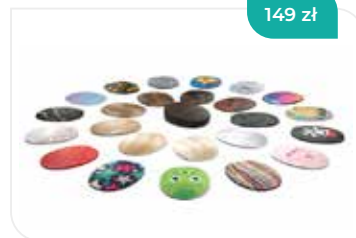

NAKLADKA NA PROCESOR MED-EL RONDO 3

Oryginalna ozdobna osłonka na procesor MED-EL Rondo 3.